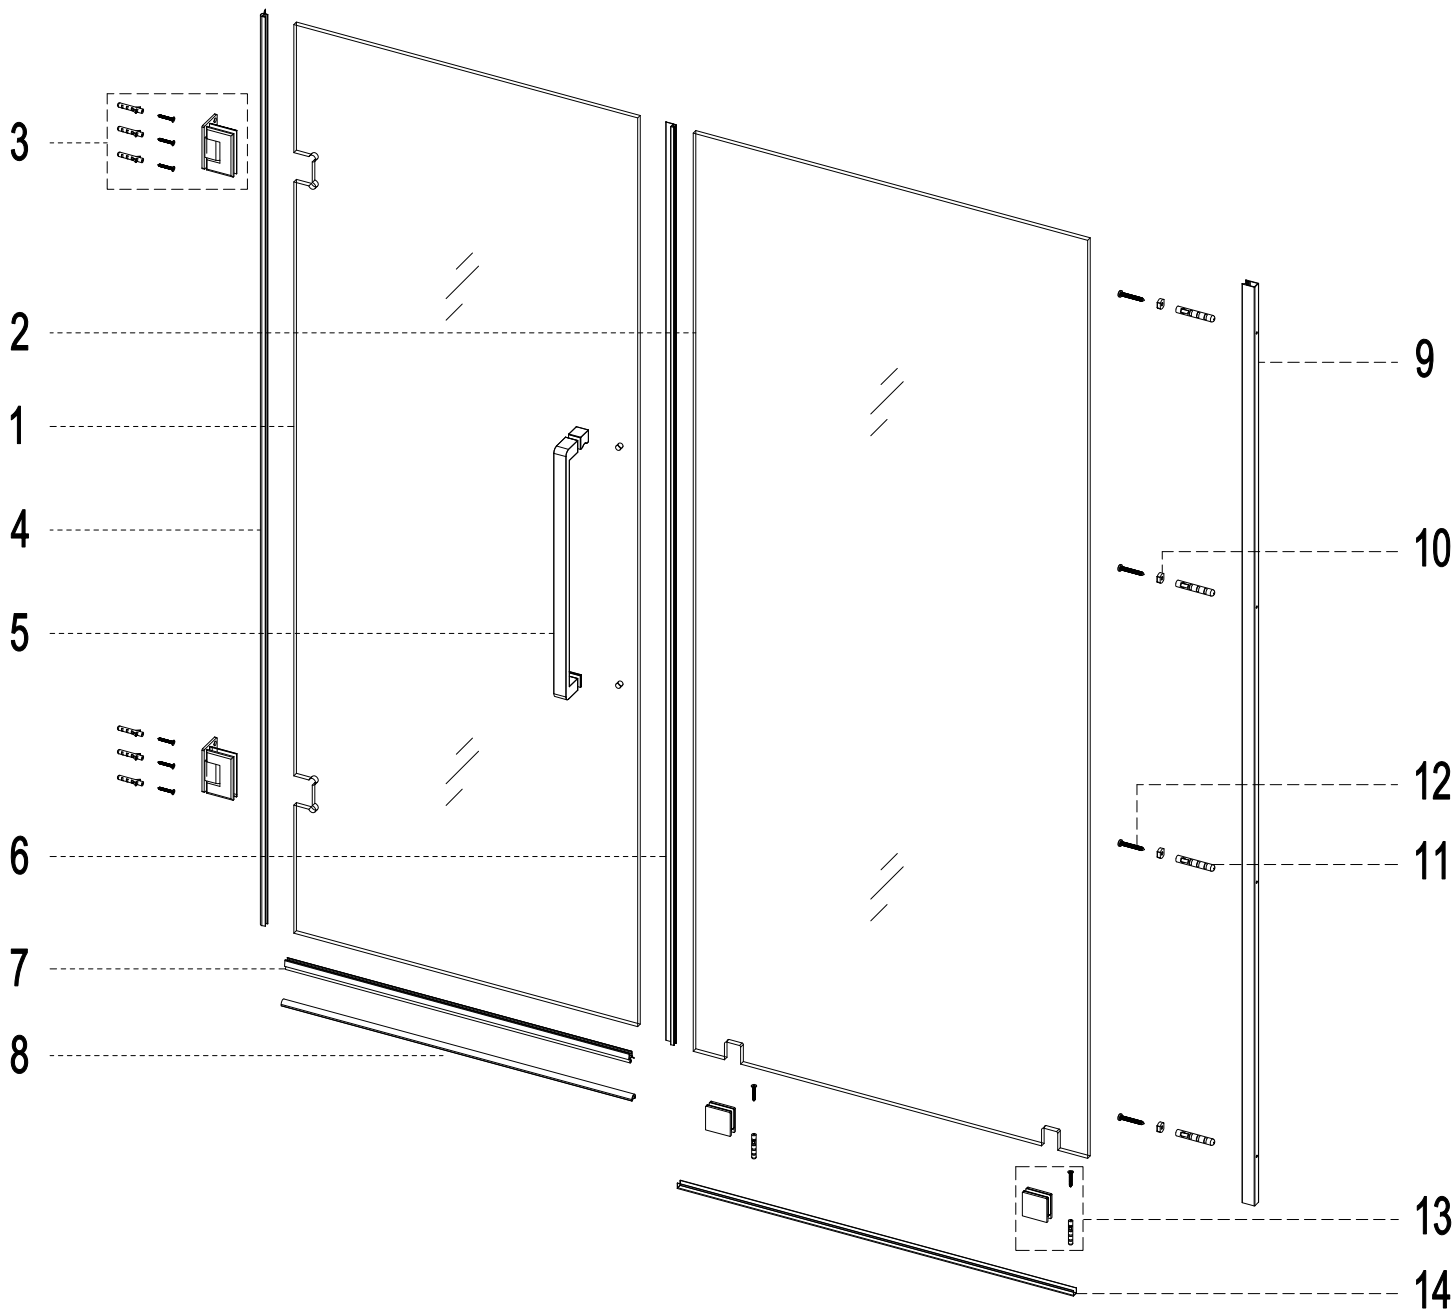

SV07

Ø7/32"

1/8"

Ø5/16"

X1

X1

X2

X1

X1

X1

X1

X1

X1

X4

X4

ST3.9X35

X4

X2

X1

N0	Size	W(mm)	H(mm)
1	48"X76"	1219	1930
2	54"X76"	1372	1930
3	60"X76"	1524	1930
4	66"X76"	1676	1930
5	60"X66"	1524	1676

H=H, X=X