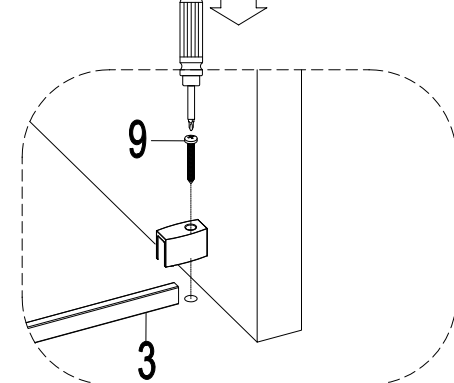

## SV05

Ø7/32"

Ø 5/16"

NO	Size	W (mm)	H (mm)
1	48"X76"	1219	1930
2	54"X76"	1372	1930
3	60"X76"	1524	1930
4	66"X76"	1676	1930
5	60"X66"	1524	1676

! "X1" = "X2"

14

X1

9

ST3.9X35

X2

10

Ø7/32"

X2

NO	Size	W (mm)	H (mm)
1	48"X76"	1219	1930
2	54"X76"	1372	1930
3	60"X76"	1524	1930
4	66"X76"	1676	1930
5	60"X66"	1524	1676

7

X4