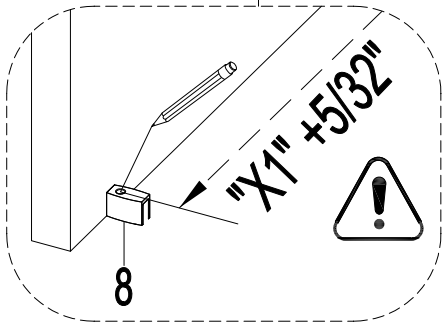

## SV05

Ø7/32"

Ø 5/16"

NO	Size	W (mm)	H (mm)
1	48"X76"	1219	1930
2	54"X76"	1372	1930
3	60"X76"	1524	1930
4	66"X76"	1676	1930
5	60"X66"	1524	1676

! "X1" = "X2"

14

X1

9

ST3.9X35

X2

10

Ø7/32"

X2

NO	Size	W (mm)	H (mm)
1	48"X76"	1219	1930
2	54"X76"	1372	1930
3	60"X76"	1524	1930
4	66"X76"	1676	1930
5	60"X66"	1524	1676

7

X4