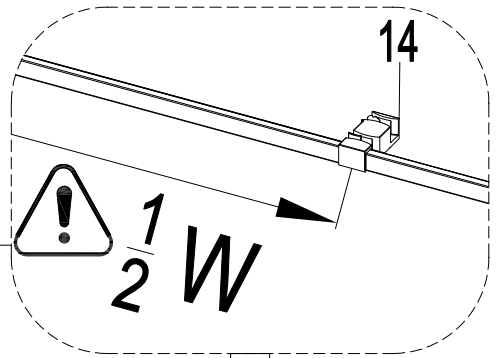

## SV05

Ø7/32"

Ø 5/16"

NO	Size	W (mm)	H (mm)
1	48"X76"	1219	1930
2	54"X76"	1372	1930
3	60"X76"	1524	1930
4	66"X76"	1676	1930
5	60"X66"	1524	1676

! "X1" = "X2"

14

X1

9

ST3.9X35

X2

10

Ø7/32"

X2

NO	Size	W (mm)	H (mm)
1	48"X76"	1219	1930
2	54"X76"	1372	1930
3	60"X76"	1524	1930
4	66"X76"	1676	1930
5	60"X66"	1524	1676

7

X4