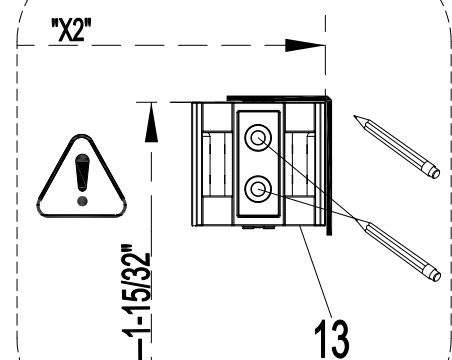

## SV05

Ø7/32"

Ø 5/16"

NO	Size	W (mm)	H (mm)
1	48"X76"	1219	1930
2	54"X76"	1372	1930
3	60"X76"	1524	1930
4	66"X76"	1676	1930
5	60"X66"	1524	1676

! "X1" = "X2"

14

X1

9

ST3.9X35

X2

10

Ø7/32"

X2

NO	Size	W (mm)	H (mm)
1	48"X76"	1219	1930
2	54"X76"	1372	1930
3	60"X76"	1524	1930
4	66"X76"	1676	1930
5	60"X66"	1524	1676

7

X4