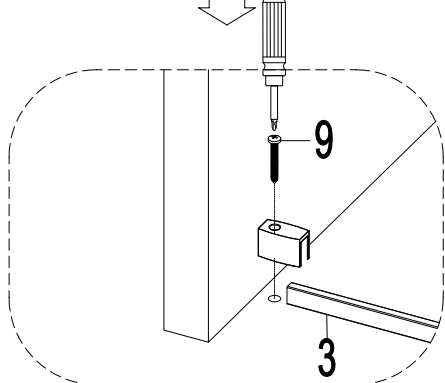

## SV05

Ø7/32"

Ø 5/16"

NO	Size	W (mm)	H (mm)
1	48"X76"	1219	1930
2	54"X76"	1372	1930
3	60"X76"	1524	1930
4	66"X76"	1676	1930
5	60"X66"	1524	1676

! "X1" = "X2"

14

X1

9

ST3.9X35

X2

10

Ø7/32"

X2

NO	Size	W (mm)	H (mm)
1	48"X76"	1219	1930
2	54"X76"	1372	1930
3	60"X76"	1524	1930
4	66"X76"	1676	1930
5	60"X66"	1524	1676

7

X4