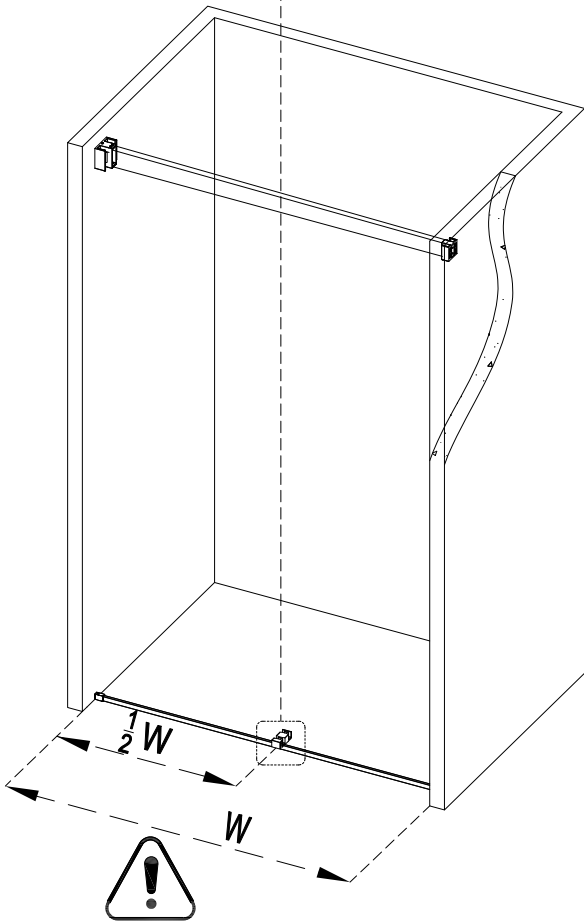

## SV05

Ø7/32"

Ø 5/16"

NO	Size	W (mm)	H (mm)
1	48"X76"	1219	1930
2	54"X76"	1372	1930
3	60"X76"	1524	1930
4	66"X76"	1676	1930
5	60"X66"	1524	1676

! "X1" = "X2"

14

X1

9

ST3.9X35

X2

10

Ø7/32"

X2

NO	Size	W (mm)	H (mm)
1	48"X76"	1219	1930
2	54"X76"	1372	1930
3	60"X76"	1524	1930
4	66"X76"	1676	1930
5	60"X66"	1524	1676

7

X4