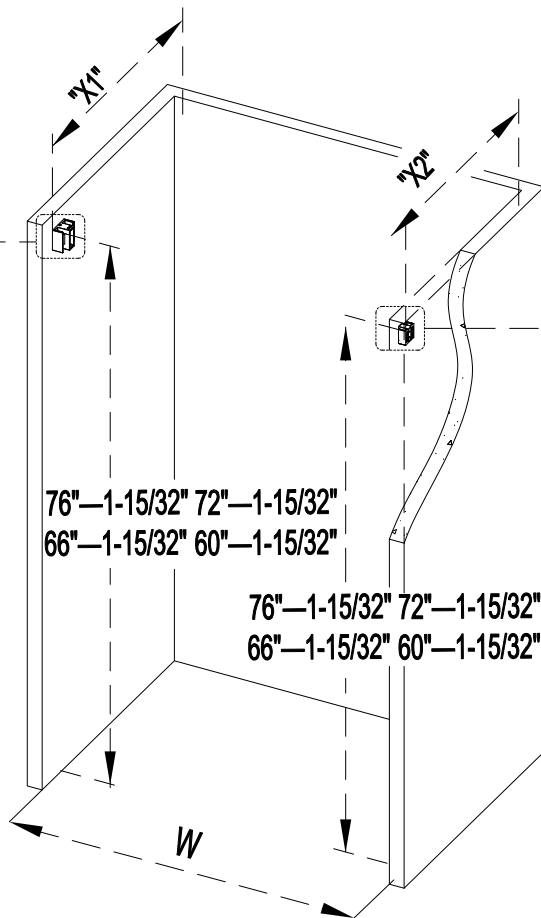

## SV05

Ø7/32"

Ø 5/16"

NO	Size	W (mm)	H (mm)
1	48"X76"	1219	1930
2	54"X76"	1372	1930
3	60"X76"	1524	1930
4	66"X76"	1676	1930
5	60"X66"	1524	1676

! "X1" = "X2"

14

X1

9

ST3.9X35

X2

10

Ø7/32"

X2

NO	Size	W (mm)	H (mm)
1	48"X76"	1219	1930
2	54"X76"	1372	1930
3	60"X76"	1524	1930
4	66"X76"	1676	1930
5	60"X66"	1524	1676

7

X4