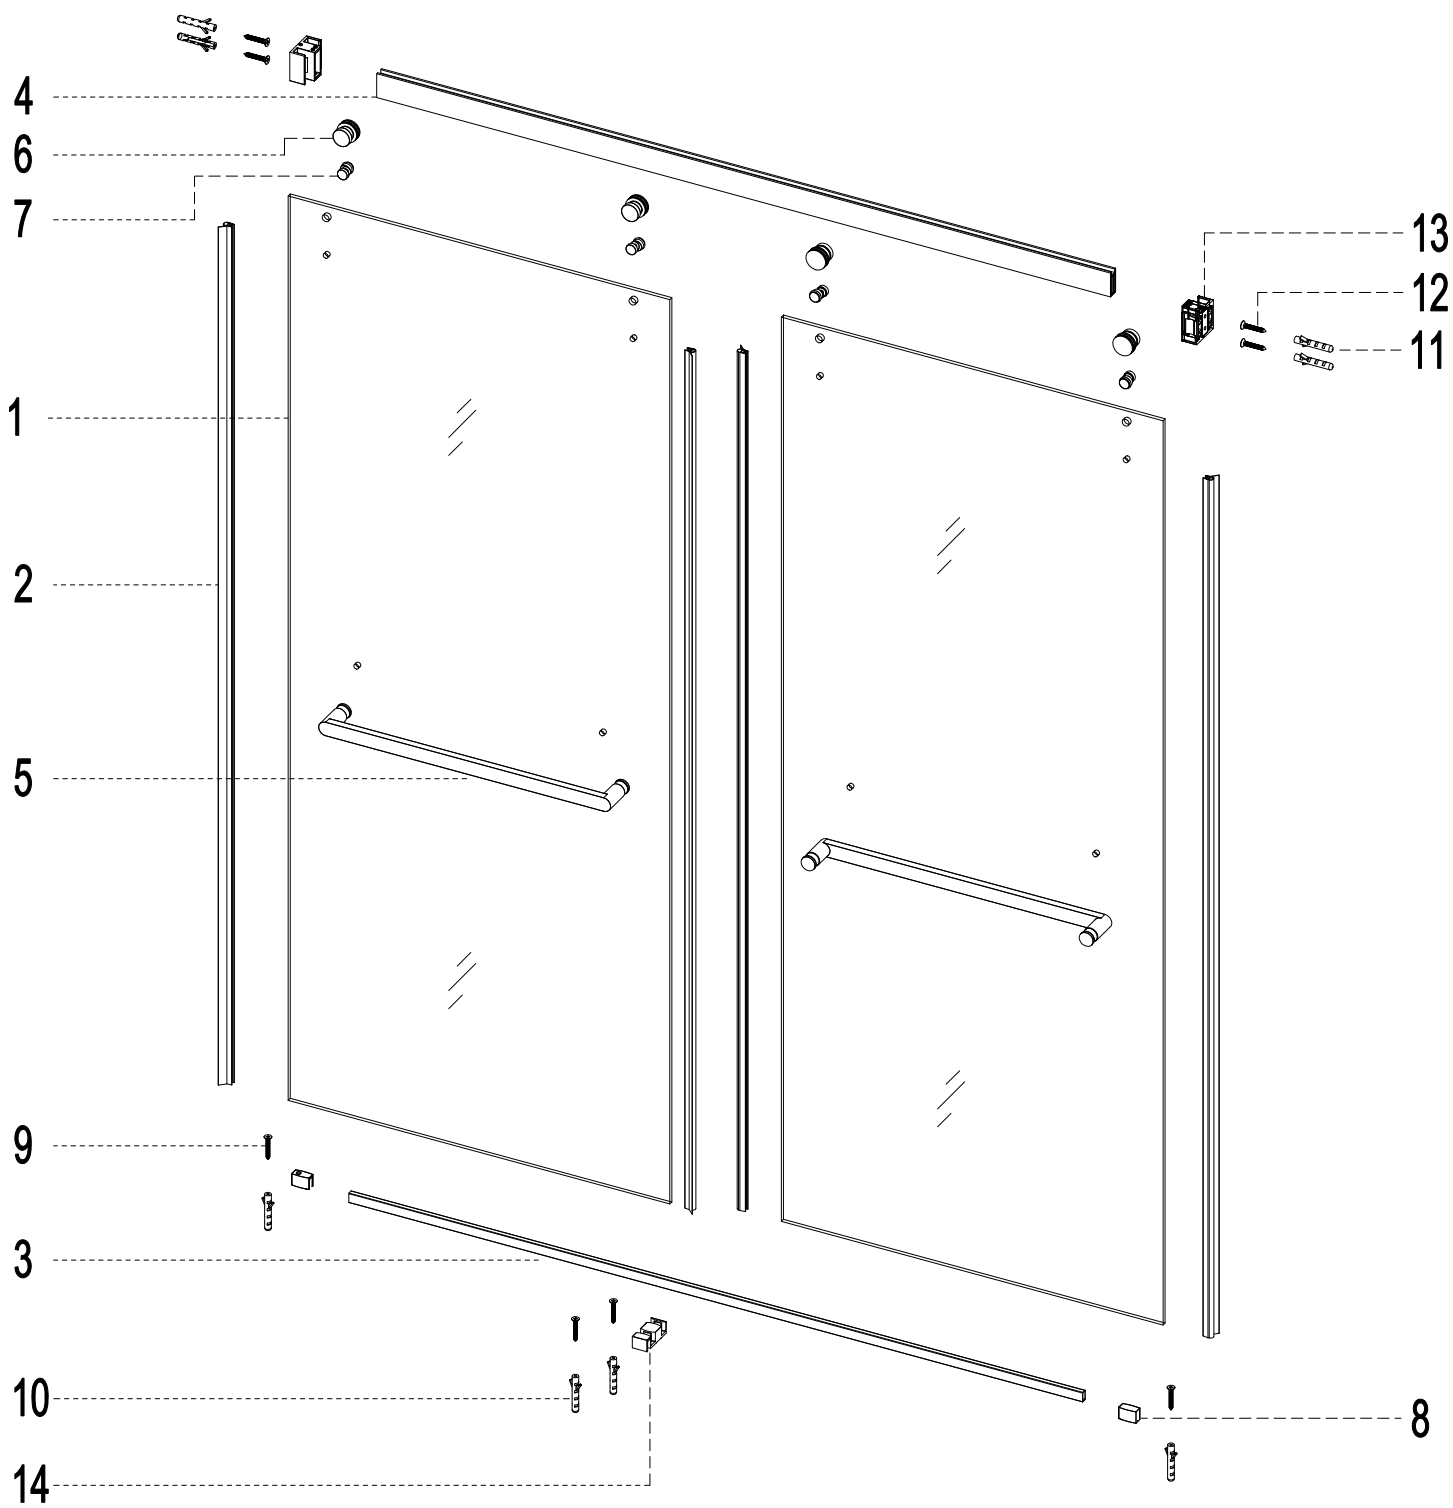

## SV05

Ø7/32"

Ø 5/16"

NO	Size	W (mm)	H (mm)
1	48"X76"	1219	1930
2	54"X76"	1372	1930
3	60"X76"	1524	1930
4	66"X76"	1676	1930
5	60"X66"	1524	1676

! "X1" = "X2"

14

X1

9

ST3.9X35

X2

10

Ø7/32"

X2

NO	Size	W (mm)	H (mm)
1	48"X76"	1219	1930
2	54"X76"	1372	1930
3	60"X76"	1524	1930
4	66"X76"	1676	1930
5	60"X66"	1524	1676

7

X4