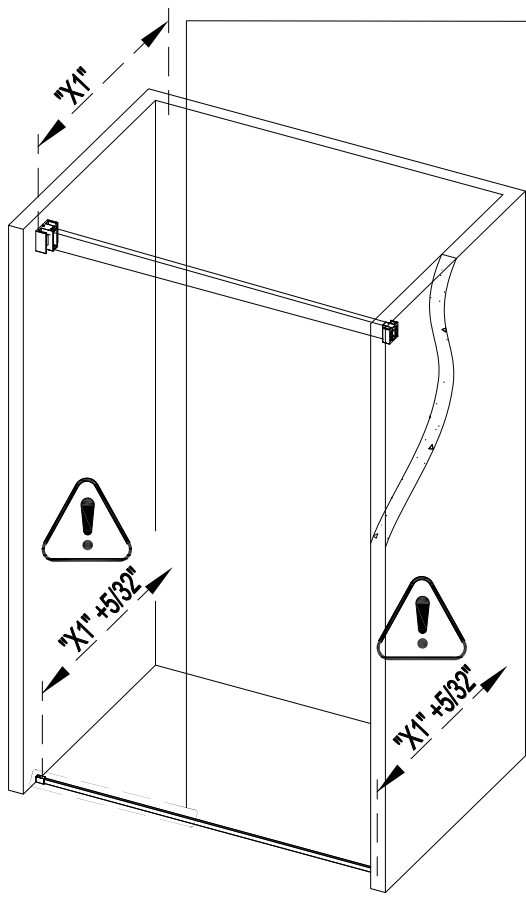

## SV05

Ø7/32"

Ø 5/16"

NO	Size	W (mm)	H (mm)
1	48"X76"	1219	1930
2	54"X76"	1372	1930
3	60"X76"	1524	1930
4	66"X76"	1676	1930
5	60"X66"	1524	1676

! "X1" = "X2"

14

X1

9

ST3.9X35

X2

10

Ø7/32"

X2

NO	Size	W (mm)	H (mm)
1	48"X76"	1219	1930
2	54"X76"	1372	1930
3	60"X76"	1524	1930
4	66"X76"	1676	1930
5	60"X66"	1524	1676

7

X4