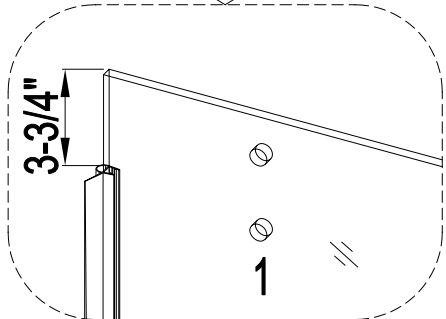

## SV05

Ø7/32"

Ø 5/16"

NO	Size	W (mm)	H (mm)
1	48"X76"	1219	1930
2	54"X76"	1372	1930
3	60"X76"	1524	1930
4	66"X76"	1676	1930
5	60"X66"	1524	1676

! "X1" = "X2"

14

X1

9

ST3.9X35

X2

10

Ø7/32"

X2

NO	Size	W (mm)	H (mm)
1	48"X76"	1219	1930
2	54"X76"	1372	1930
3	60"X76"	1524	1930
4	66"X76"	1676	1930
5	60"X66"	1524	1676

7

X4