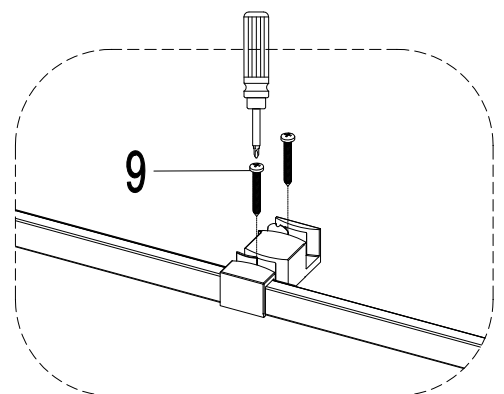

## SV05

Ø7/32"

Ø 5/16"

NO	Size	W (mm)	H (mm)
1	48"X76"	1219	1930
2	54"X76"	1372	1930
3	60"X76"	1524	1930
4	66"X76"	1676	1930
5	60"X66"	1524	1676

! "X1" = "X2"

14

X1

9

ST3.9X35

X2

10

Ø7/32"

X2

NO	Size	W (mm)	H (mm)
1	48"X76"	1219	1930
2	54"X76"	1372	1930
3	60"X76"	1524	1930
4	66"X76"	1676	1930
5	60"X66"	1524	1676

7

X4