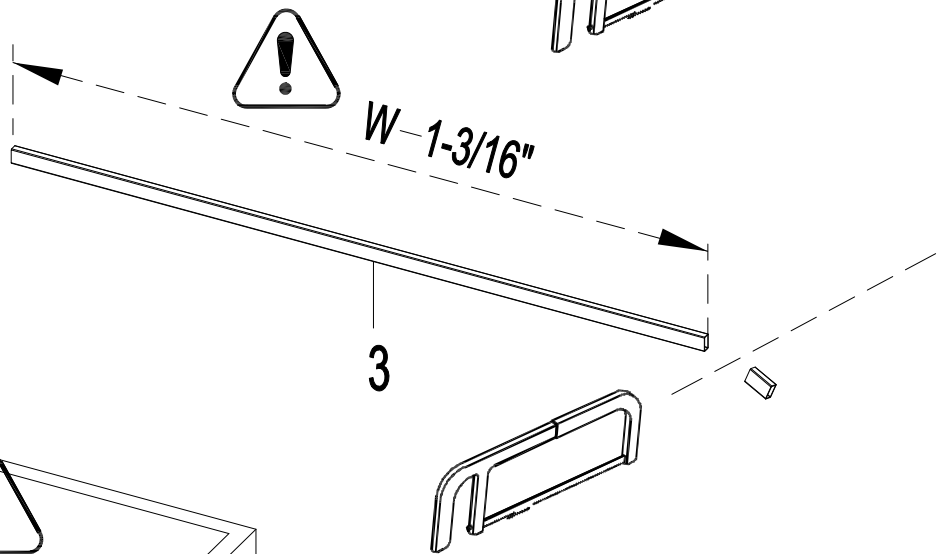

## SV05

Ø7/32"

Ø 5/16"

NO	Size	W (mm)	H (mm)
1	48"X76"	1219	1930
2	54"X76"	1372	1930
3	60"X76"	1524	1930
4	66"X76"	1676	1930
5	60"X66"	1524	1676

! "X1" = "X2"

14

X1

9

ST3.9X35

X2

10

Ø7/32"

X2

NO	Size	W (mm)	H (mm)
1	48"X76"	1219	1930
2	54"X76"	1372	1930
3	60"X76"	1524	1930
4	66"X76"	1676	1930
5	60"X66"	1524	1676

7

X4