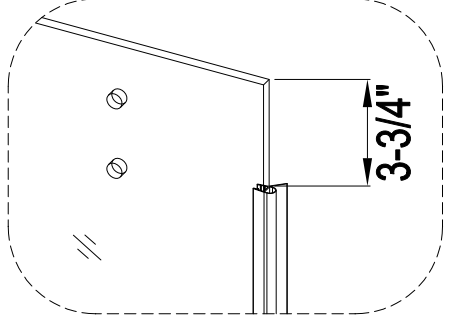

## SV05

Ø7/32"

Ø 5/16"

NO	Size	W (mm)	H (mm)
1	48"X76"	1219	1930
2	54"X76"	1372	1930
3	60"X76"	1524	1930
4	66"X76"	1676	1930
5	60"X66"	1524	1676

! "X1" = "X2"

14

X1

9

ST3.9X35

X2

10

Ø7/32"

X2

NO	Size	W (mm)	H (mm)
1	48"X76"	1219	1930
2	54"X76"	1372	1930
3	60"X76"	1524	1930
4	66"X76"	1676	1930
5	60"X66"	1524	1676

7

X4