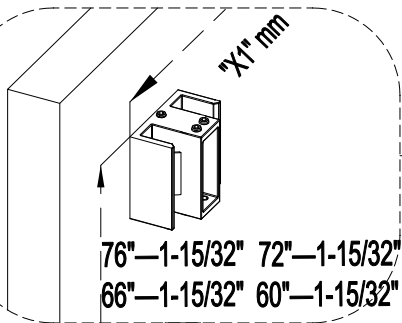

## SV05

Ø7/32"

Ø 5/16"

NO	Size	W (mm)	H (mm)
1	48"X76"	1219	1930
2	54"X76"	1372	1930
3	60"X76"	1524	1930
4	66"X76"	1676	1930
5	60"X66"	1524	1676

! "X1" = "X2"

14

X1

9

ST3.9X35

X2

10

Ø7/32"

X2

NO	Size	W (mm)	H (mm)
1	48"X76"	1219	1930
2	54"X76"	1372	1930
3	60"X76"	1524	1930
4	66"X76"	1676	1930
5	60"X66"	1524	1676

7

X4