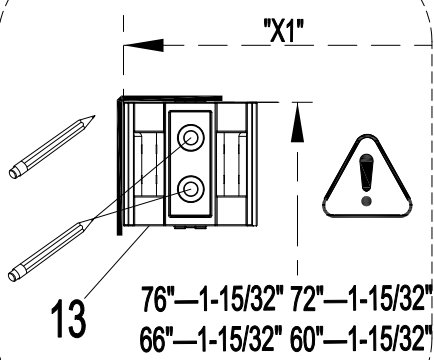

## SV05

Ø7/32"

Ø 5/16"

NO	Size	W (mm)	H (mm)
1	48"X76"	1219	1930
2	54"X76"	1372	1930
3	60"X76"	1524	1930
4	66"X76"	1676	1930
5	60"X66"	1524	1676

! "X1" = "X2"

14

X1

9

ST3.9X35

X2

10

Ø7/32"

X2

NO	Size	W (mm)	H (mm)
1	48"X76"	1219	1930
2	54"X76"	1372	1930
3	60"X76"	1524	1930
4	66"X76"	1676	1930
5	60"X66"	1524	1676

7

X4