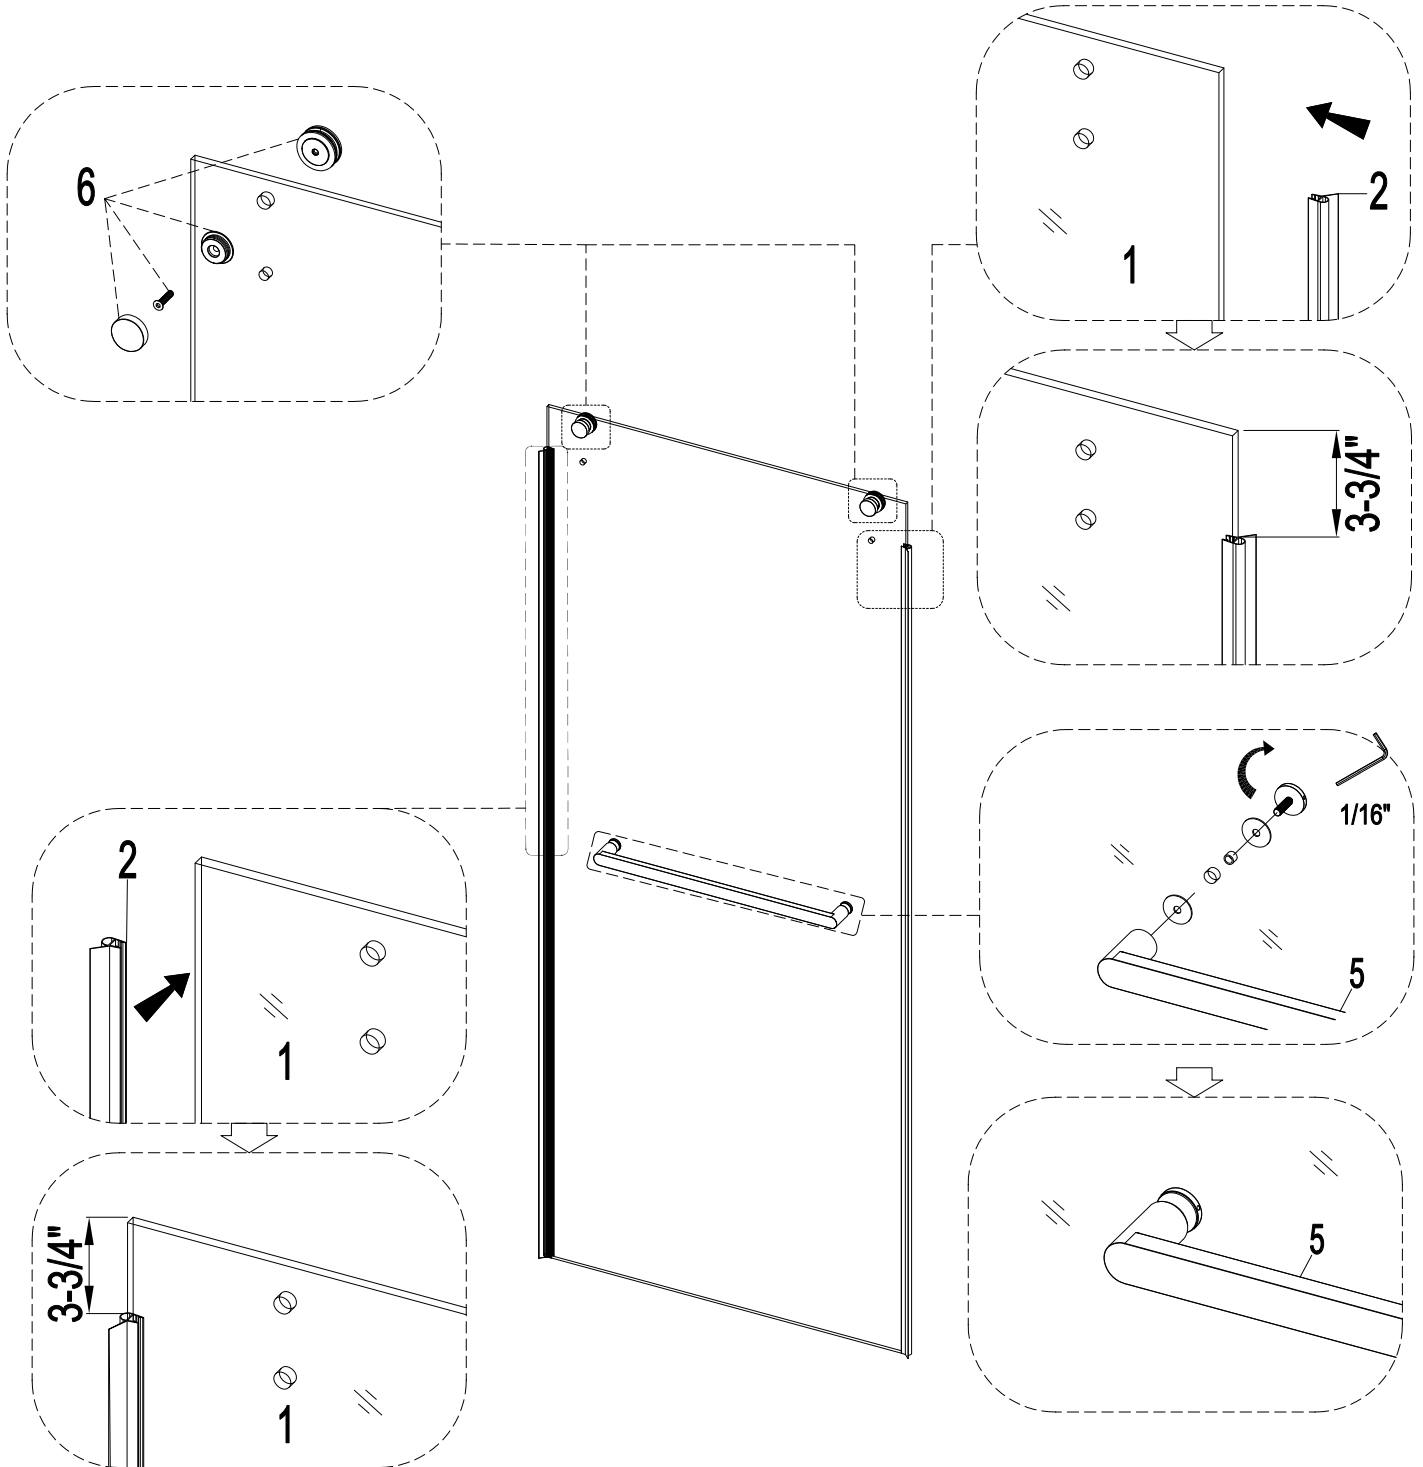

## SV05

Ø7/32"

Ø 5/16"

NO	Size	W (mm)	H (mm)
1	48"X76"	1219	1930
2	54"X76"	1372	1930
3	60"X76"	1524	1930
4	66"X76"	1676	1930
5	60"X66"	1524	1676

! "X1" = "X2"

14

X1

9

ST3.9X35

X2

10

Ø7/32"

X2

NO	Size	W (mm)	H (mm)
1	48"X76"	1219	1930
2	54"X76"	1372	1930
3	60"X76"	1524	1930
4	66"X76"	1676	1930
5	60"X66"	1524	1676

7

X4