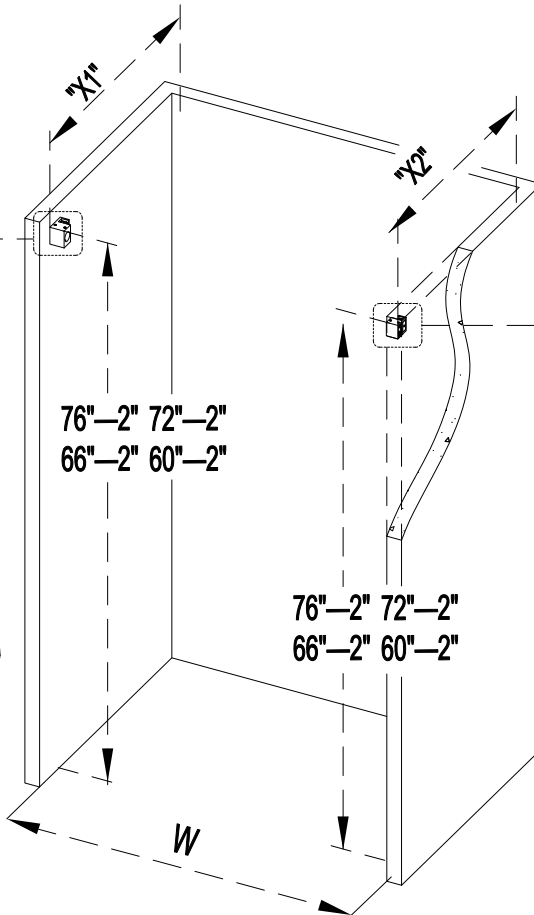

SV01

Ø 7/32"

Ø 3/32"

13

X2

"X1" = "X2"

NO	Size	W (mm)	H (mm)
1	48"X76"	1219	1930
2	54"X76"	1372	1930
3	60"X76"	1524	1930
4	66"X76"	1676	1930
5	60"X66"	1524	1676

16

X1

W-25/32"

16

W-25/32"

16

7

ST3.9X35

X2

8

X2

9

X1

STEP2

STEP1