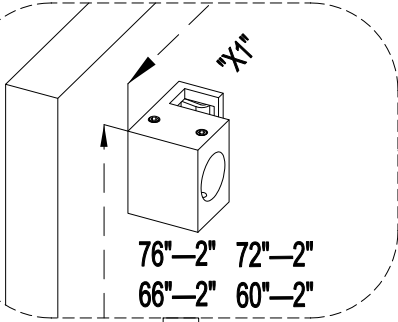

SV01

Ø 7/32"

Ø 3/32"

13

X2

"X1" = "X2"

NO	Size	W (mm)	H (mm)
1	48"X76"	1219	1930
2	54"X76"	1372	1930
3	60"X76"	1524	1930
4	66"X76"	1676	1930
5	60"X66"	1524	1676

16

X1

W-25/32"

16

W-25/32"

16

7

ST3.9X35

X2

8

X2

9

X1

STEP2

STEP1