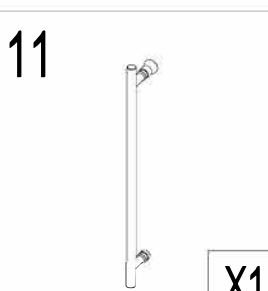

SV01

Ø 7/32"

Ø 3/32"

13

X2

"X1" = "X2"

NO	Size	W (mm)	H (mm)
1	48"X76"	1219	1930
2	54"X76"	1372	1930
3	60"X76"	1524	1930
4	66"X76"	1676	1930
5	60"X66"	1524	1676

16

X1

W-25/32"

16

W-25/32"

16

7

ST3.9X35

X2

8

X2

9

X1

STEP2

STEP1