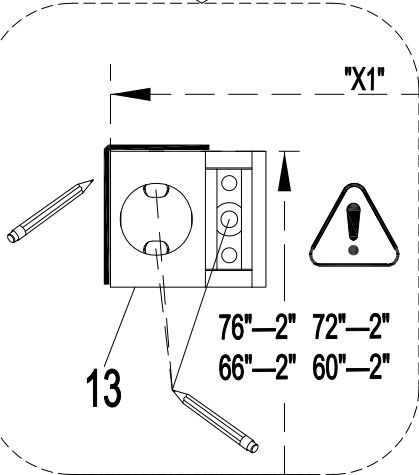

SV01

Ø 7/32"

Ø 3/32"

13

X2

"X1" = "X2"

NO	Size	W (mm)	H (mm)
1	48"X76"	1219	1930
2	54"X76"	1372	1930
3	60"X76"	1524	1930
4	66"X76"	1676	1930
5	60"X66"	1524	1676

16

X1

W-25/32"

16

W-25/32"

16

7

ST3.9X35

X2

8

X2

9

X1

STEP2

STEP1