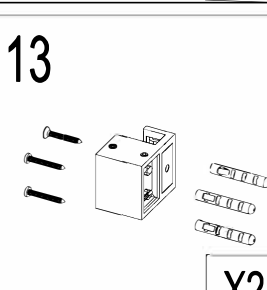

SV01

Ø 7/32"

Ø 3/32"

13

X2

"X1" = "X2"

NO	Size	W (mm)	H (mm)
1	48"X76"	1219	1930
2	54"X76"	1372	1930
3	60"X76"	1524	1930
4	66"X76"	1676	1930
5	60"X66"	1524	1676

16

X1

W-25/32"

16

W-25/32"

16

7

ST3.9X35

X2

8

X2

9

X1

STEP2

STEP1