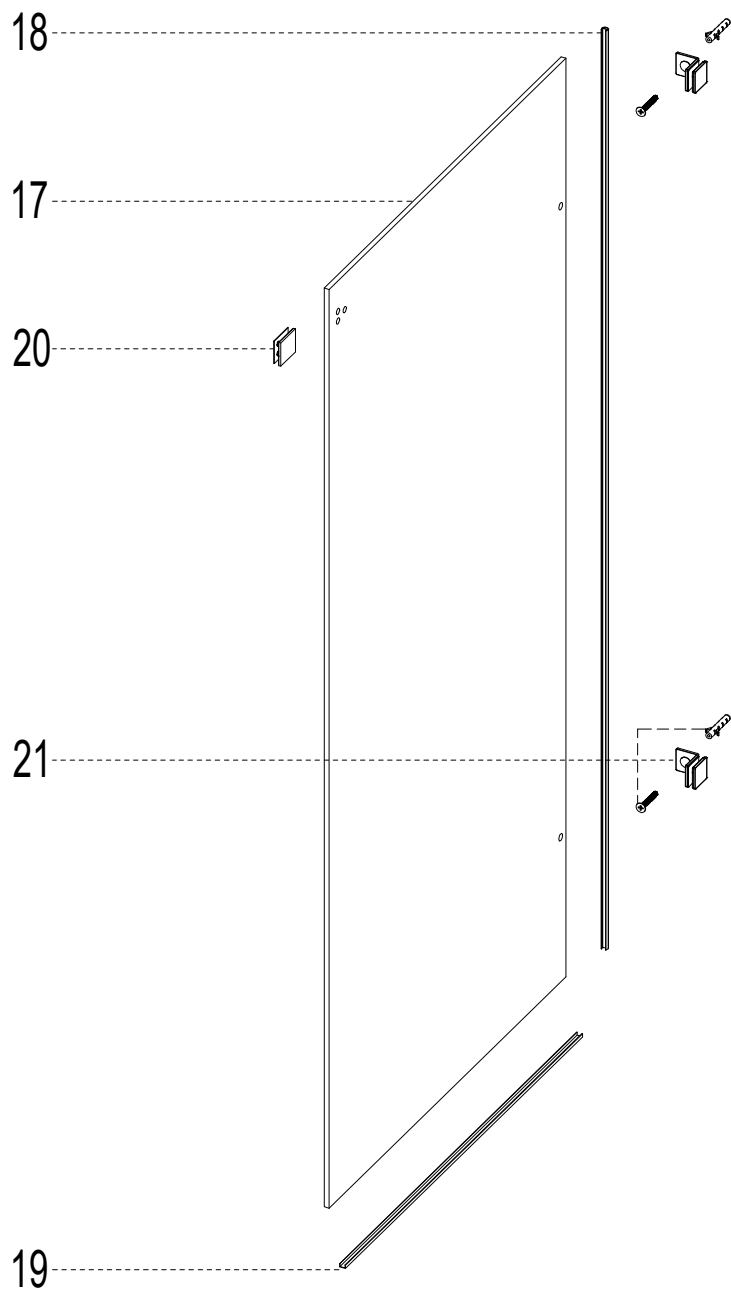

SV01L

Ø7/32"

Ø5/16"

17

X1

18

X1

19

X1

20

X1

21

X2

13

X2

20

X1

"X1" = "X2"

NO	Size	W (mm)	H (mm)
1	48"X76"	1219	1930
2	54"X76"	1372	1930
3	60"X76"	1524	1930
4	66"X76"	1676	1930
5	60"X66"	1524	1676

16

X1

7

ST3.9X35

X2

8

X2

9

X1

STEP2

STEP1

10

X1